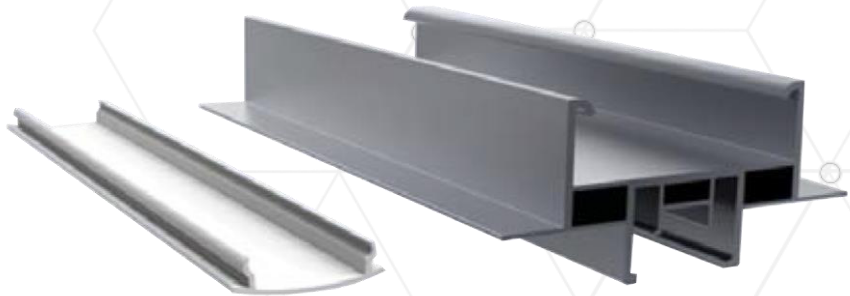

Profilé COMBI LHV-AL-23

FINITION DISPONIBLE

ALUMINIUM

DESCRIPTION

Ce profilé multifonctionnel permet la combinaison de placoplâtre et plafond tendu dans un même espace, le tout en intégrant une bande LED.

Le système COMBI prend le profilé AL 23, la source lumineuse LED ainsi que le diffuseur VEC-4.