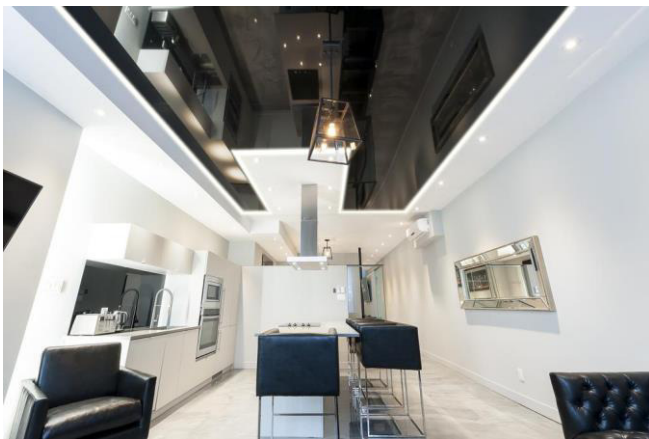

Profilé COMBI LHV-AL-23

FINITION DISPONIBLE

ALUMINIUM

DESCRIPTION

Ce profilé multifonctionnel permet la combinaison de placoplâtre et plafond tendu dans un même espace, le tout en intégrant une bande LED.

Le système COMBI prend le profilé AL 23, la source lumineuse LED ainsi que le diffuseur VEC-4.