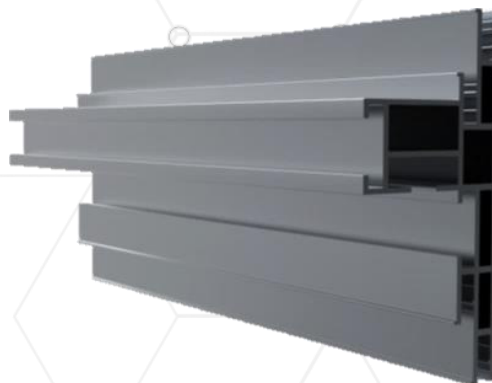

# Profilé modulaire - Caisson Lumineux

## LHV-AL-22

### DESCRIPTION

Cadre d'aluminium en double peau (plusieurs dimensions disponibles) pouvant accueillir 2 toiles tendues ainsi qu'un système de rétroéclairage LED.

En plus d'offrir différents degrés de translucidité de la toile, il est possible de choisir l'effet lumineux selon la bande DEL choisie et d'imprimer la toile.

La double peau sert à empêcher la poussière et la saleté de tomber sur la toile visible.