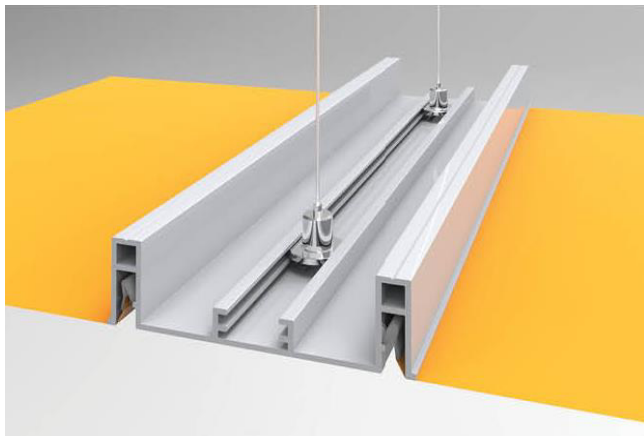

Profilé pour rétroéclairage LHV-AL-12

FINITION DISPONIBLE

ALUMINIUM

DESCRIPTION

Installé avec un système de suspension par câbles, il est utilisé pour diviser de grandes surfaces de plafonds en segments et pour l'intégration de lumières (lampes, détecteurs de feu, etc.).

Il est recommandé pour une superficie maximale de 50m².