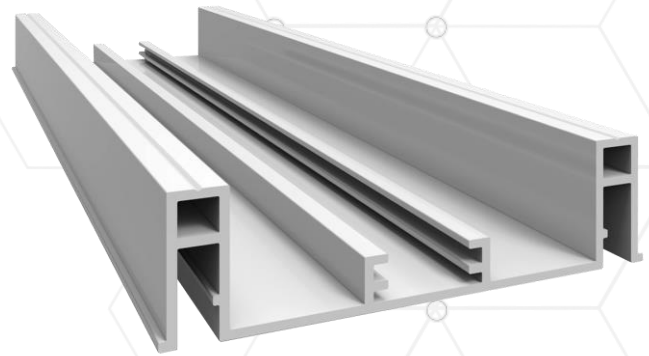

Profilé pour rétroéclairage LHV-AL-12

FINITION DISPONIBLE

ALUMINIUM

DESCRIPTION

Installé avec un système de suspension par câbles, il est utilisé pour diviser de grandes surfaces de plafonds en segments et pour l'intégration de lumières (lampes, détecteurs de feu, etc.).

Il est recommandé pour une superficie maximale de 50m².