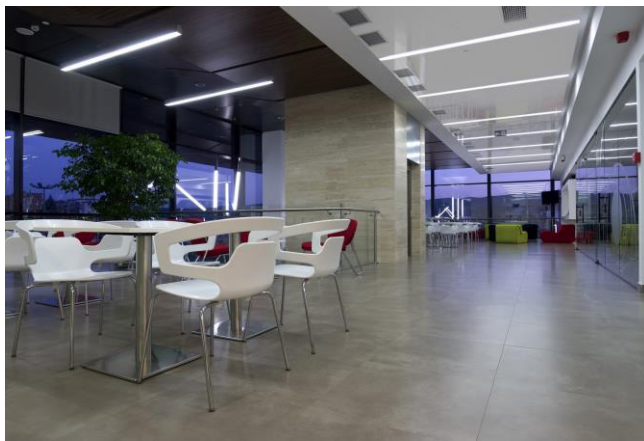

Profilé pour rétroéclairage LHV-AL-12

FINITION DISPONIBLE

ALUMINIUM

DESCRIPTION

Installé avec un système de suspension par câbles, il est utilisé pour diviser de grandes surfaces de plafonds en segments et pour l'intégration de lumières (lampes, détecteurs de feu, etc.).