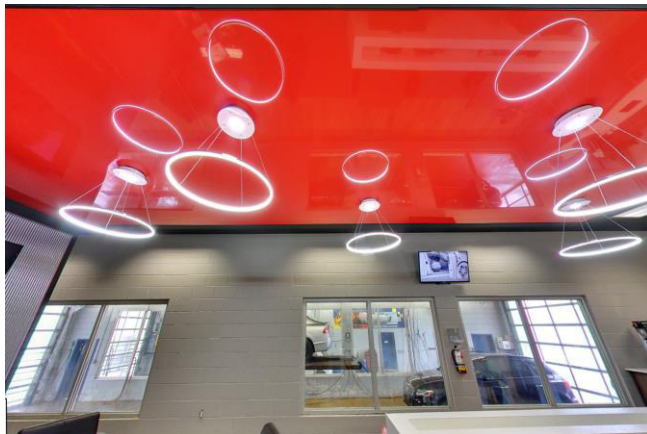

# Profilé séparateur pour jonction 90 ° LHV-AL-11

## DESCRIPTION

Profilé utilisé pour joindre 2 toiles dans un angle externe de 90 degrés.