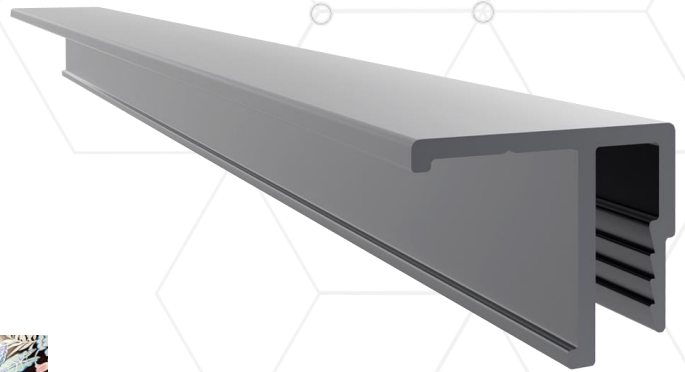

Profilé plafond avec bande décorative LHV-AL-02

FINITION DISPONIBLE

ALUMINIUM

DESCRIPTION

Utilisé avec la bande décoration, le profilé s'installe au plafond (et dans certains cas au mur). La version anodisée est parfaite pour les espaces très humides (piscine, salle de bain, spa).

Ce profilé est recommandé pour une superficie maximale de 50m²