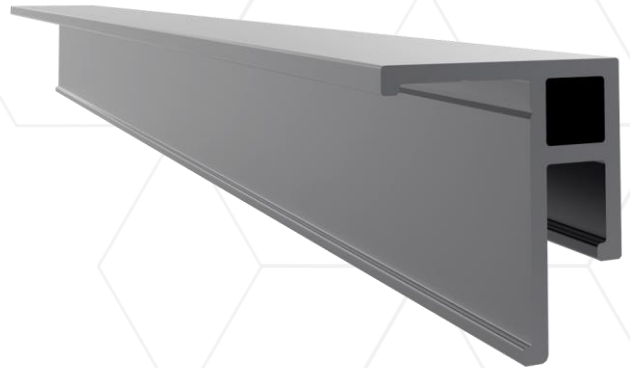

Profilé Universel (sans bande décorative)

LHV-AL-01S

FINITION DISPONIBLE

ALUMINIUM

DESCRIPTION

Ne nécessitant aucune bande décorative, ce profilé s'installe au mur ou au plafond et crée un effet de plafond flottant. La version anodisée est parfaite pour les espaces très humides (piscine, salle de bain, spa).

Ce profilé est recommandé pour une superficie maximale de 50m². Il réduit visuellement les défauts et les irrégularités des murs de 1 à 2,5 mm.