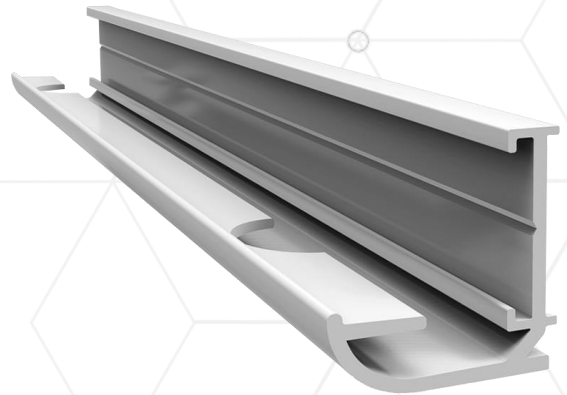

Profilé mural en aluminium blanc

LHV-AL-13

FINITION DISPONIBLE

ALUMINIUM

DESCRIPTION

Installé exclusivement au mur, ce profilé crée un effet de moulures sur le pourtour du plafond tendu.