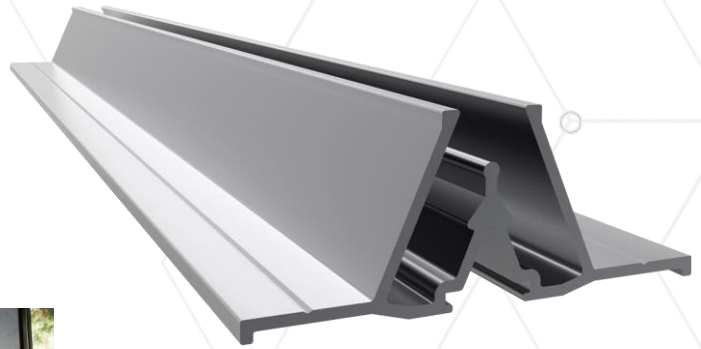

# Profilé séparateur avec bande décorative LHV-AL-03

## FINITION DISPONIBLE

ALUMINIUM

## DESCRIPTION

Installé au plafond ou au mur, ce profilé est utilisé pour diviser de grandes surfaces de plafonds en segments ou encore sur différents niveaux.

Il est recommandé pour une superficie maximale de 50m<sup>2</sup>