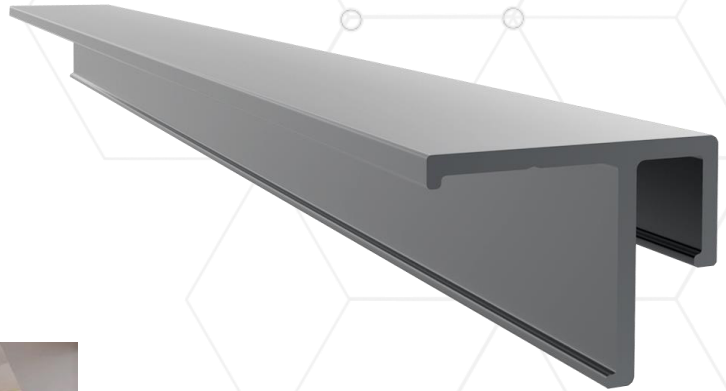

Profilé plafond (sans bande décorative)

LHV-AL-02S

FINITION DISPONIBLE

ALUMINIUM

DESCRIPTION

Ne nécessitant aucune bande décorative, le profilé s'installe au plafond (et dans certains cas au mur) et crée un effet de plafond flottant. La version anodisée est parfaite pour les espaces très humides (piscine, salle de bain, spa).

Ce profilé est recommandé pour une superficie maximale de 50m². Il réduit visuellement les défauts et les irrégularités des murs de 1 à 2,5 mm.